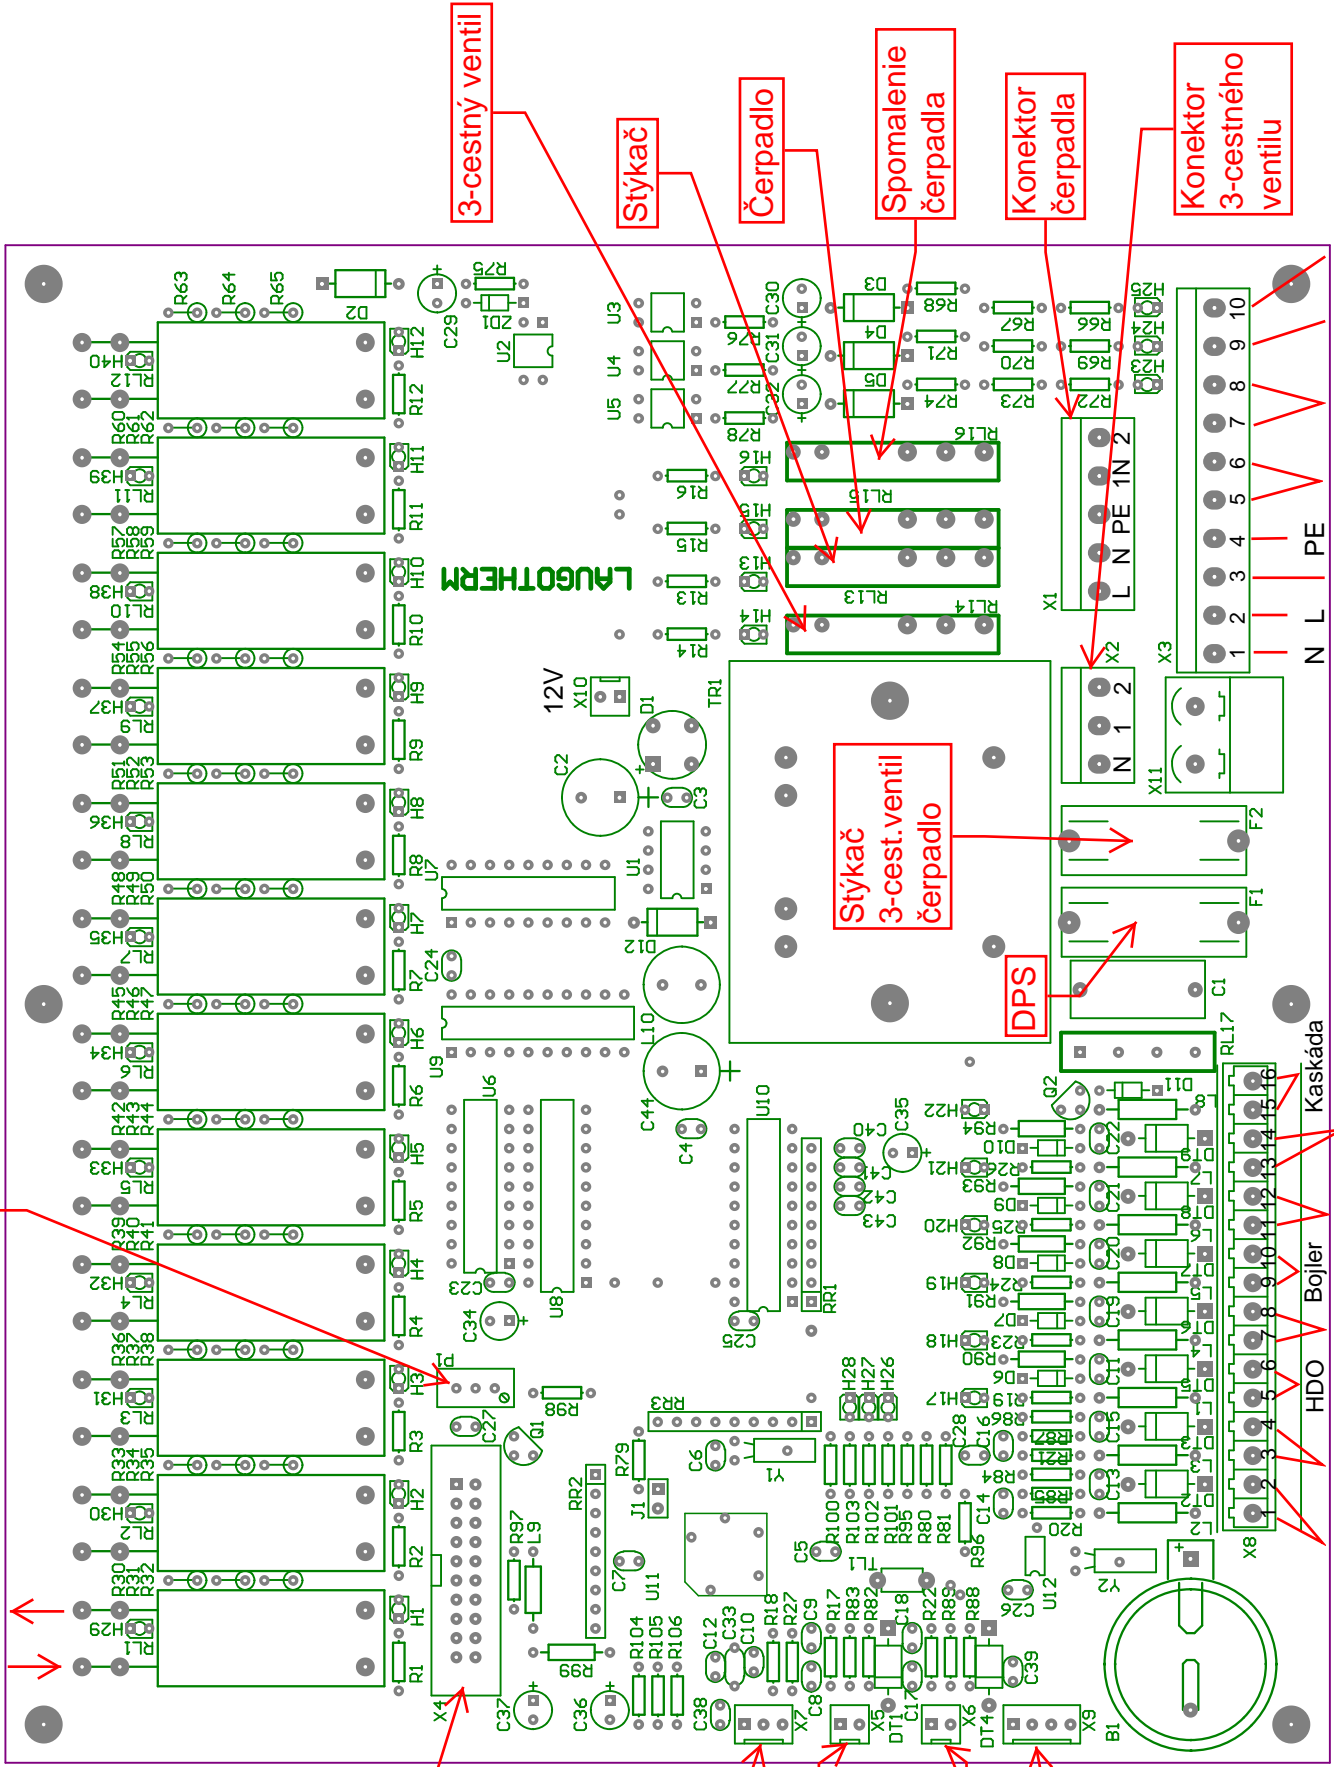

Zo stýkača
Do výhrevného telesa (EH)

Kontrast displeja

Displej a tlačidlá

Tlakový snímač -tlakomer

NTC teplomer kotla

NTC teplomer rezerva

Programovanie

3-cestný ventil

Stýkač

Čerpadlo

Spomalenie čerpadla

Konektor čerpadla

Konektor 3-cestného ventilu

Stýkač 3-cest.ventil čerpadlo

DPS

Vonkajší NTC -ekvitermičný NTC bojlera termostat HDO Izbový termostat Bojler Podlaha Odľahčenie Kaskáda

N L PE PE A1 A2 Havarijná tlačová spínač stýkač stýkač NO